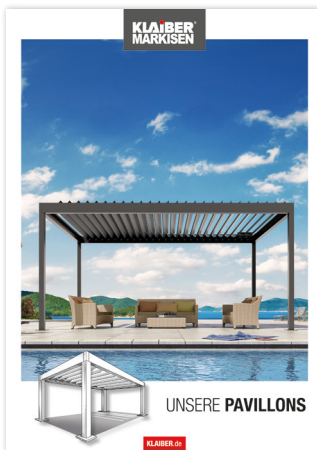

INDIVIDUELLER SONNEN- UND WETTERSCHUTZ FÜR IHRE PERSÖNLICHE WOHLFÜHLOASE.

Wir beraten Sie gerne: