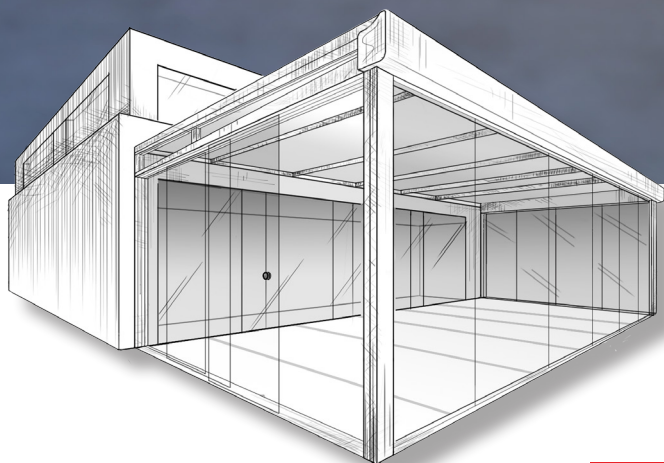

KLAIBER®
MARKISEN

GLASDACHSYSTEME

KLAIBER.de