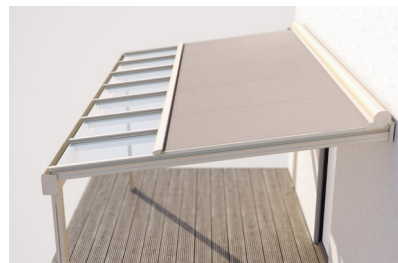

NYON | NYON PLUS | TERRADO

SEITENVERGLASUNG

Die Schiebeverglasungen schirmen vor Wind, Regen und Schnee ab.

NYON | NYON PLUS | TERRADO

DACHBESCHATTUNG (AUBEN)

Die außenliegende Dachbeschattung mit integriertem Gasdruck und komfortablem Elektroantrieb schützt vor Wärme und UV-Strahlung.