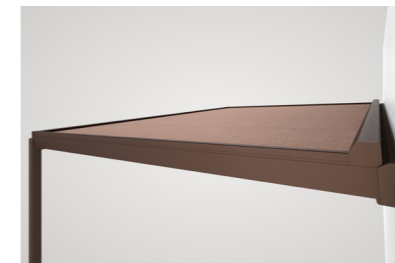

NYON | NYON PLUS | TERRADO

DACHBESCHATTUNG (UNTERGLAS)

Die elegante und optionale Unterglasmarkise bietet wirkungsvollen Sonnenschutz.

NYON MIT ARNEX PS2500

DACHBESCHATTUNG (ÜBERGLAS)

Die optionale Überglasmarkise ARNEX PS8000 / PS8100 bildet mit ihrer Konstruktion die perfekte Ergänzung für optimalen Sonnenschutz.